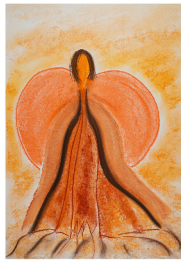

Bilderausstellung - Monika Wacher

Engelbilder vom Kartenset
Herzverbindung zum inneren Kind

im zentrum sein

monika wacher

Bilderausstellung - Monika Wacher

Engelbilder vom Kartenset
Herzverbindung zum inneren Kind

Herzliche Einladung zur Vernissage
am Sonntag, 6. September 2020, 11-15 Uhr.

Erfahre die Geschichte über die Entstehung
und Wirkung der Engelbilder - und Karten,
die mit wunderbaren Klängen von Bianca Näef,
Klangschöpferin, umrahmt werden.